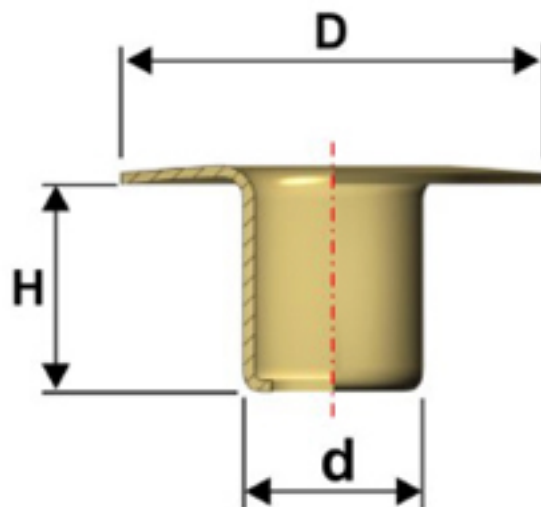

Articolo OC051R34ZCTPA11

Dimensioni  
D 11  
H 6,2  
d 5,5

Occhiello 3/4 Testa Piana Arcata