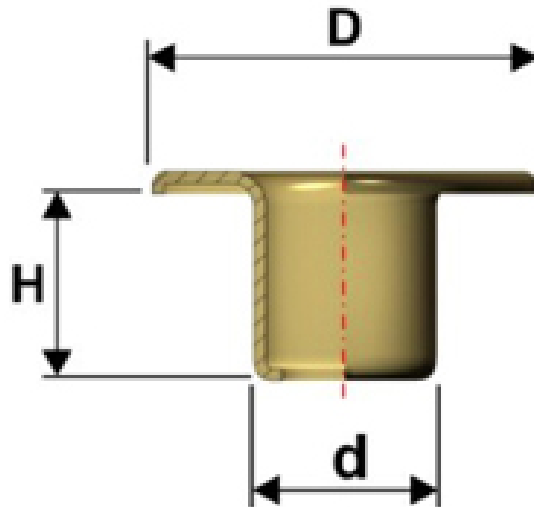

Articolo OC051R148FORITPC11,5

Dimensioni
D 11,5
H 3
d 5,5

Occhiello 1/4 Testa Piana Collarino
