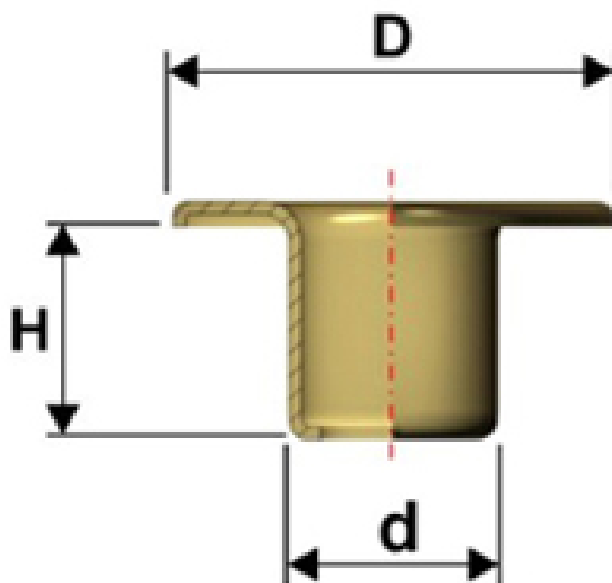

Articolo OC 050RTPC12

Occhiello Testa Piana Collarino

Dimensioni  
D 12  
H 5  
d 6,7