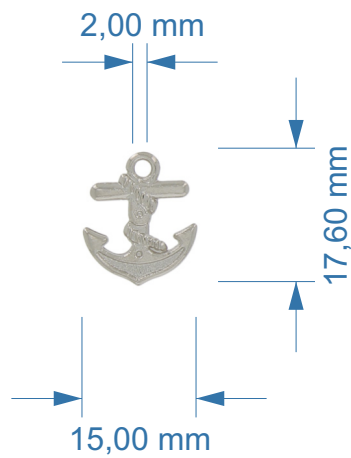

Articolo VIO PP365

Charms in zama

**Dimensioni:**  
L.15 x H.17,60 mm  
Diametro interno 2,00 mm