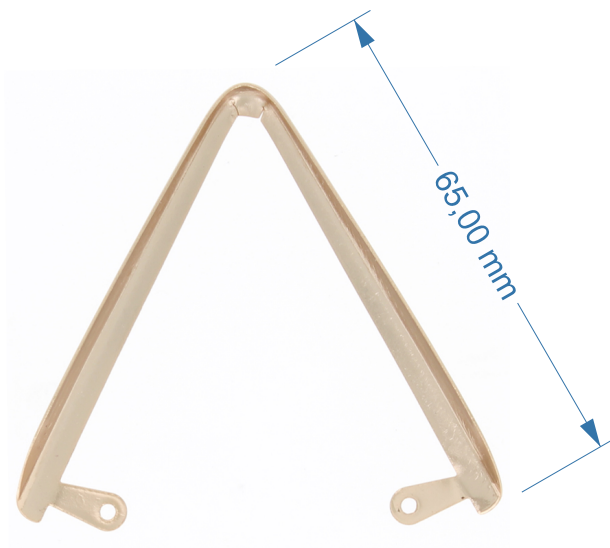

Articolo SEI 700

Puntale in ottone

**Dimensioni:**  
Lunghezza 65 mm