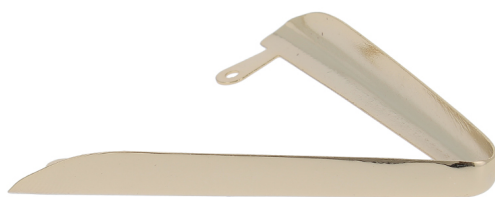

Articolo SEI 700

Puntale in ottone

**Dimensioni:**  
Lunghezza 65 mm