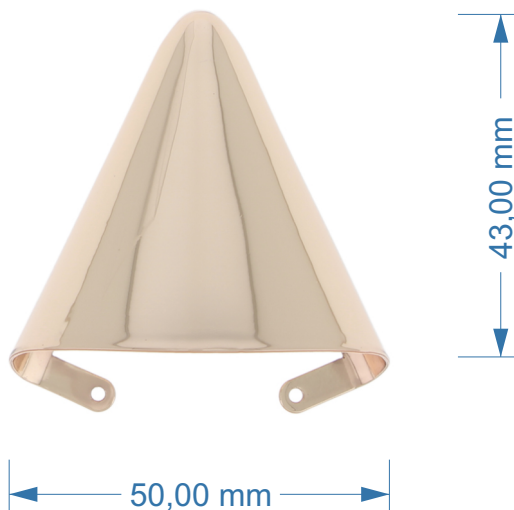

Articolo SEI 642

Puntale in ottone

Dimensioni:
Lunghezza 43 mm