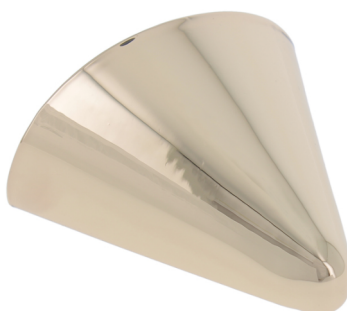

Articolo SEI 642

Puntale in ottone

Dimensioni:
Lunghezza 43 mm