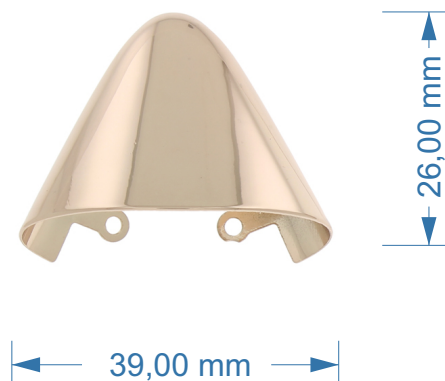

Articolo SEI 618

Puntale in ottone

**Dimensioni:**  
Lunghezza 26 mm