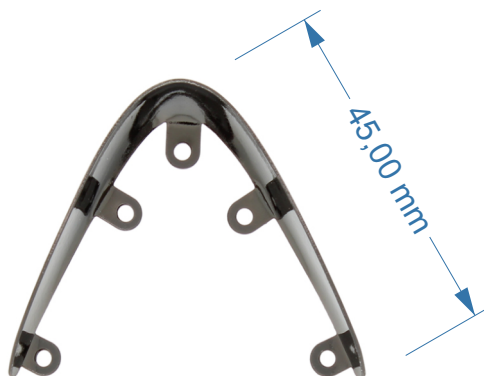

Articolo SEI 594

Puntale in ottone

Dimensioni:
Lunghezza 45 mm