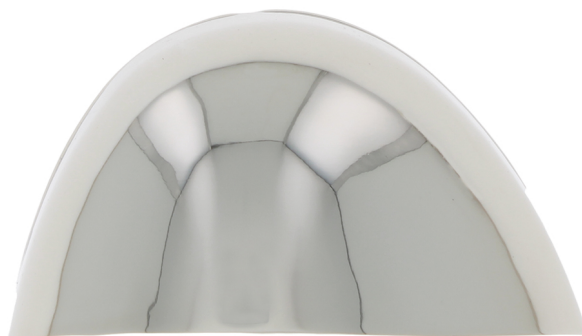

Articolo SEI 591

Puntale in ottone

Dimensioni:
Lunghezza 45 mm