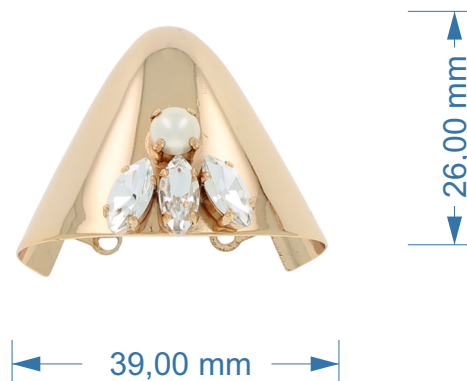

Articolo ROS 2526

Puntale in ottone

**Dimensioni:**  
Lunghezza 26 mm