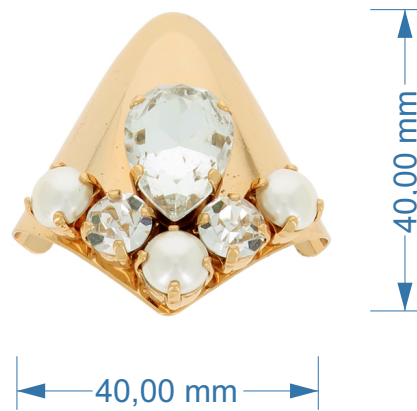

Articolo ROS 2475

Puntale gioiello in ottone

**Dimensioni:**  
Lunghezza 40 mm