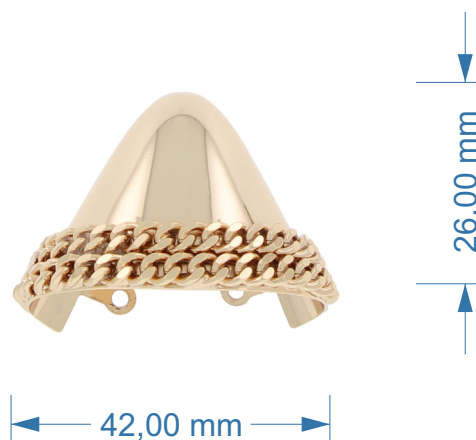

Articolo ROS 2472

Puntale in ottone

**Dimensioni:**  
Lunghezza 26 mm