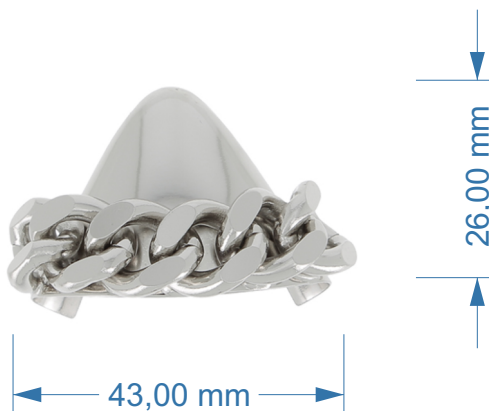

Articolo ROS 1890

Puntale in ottone

Dimensioni:
Lunghezza 26 mm