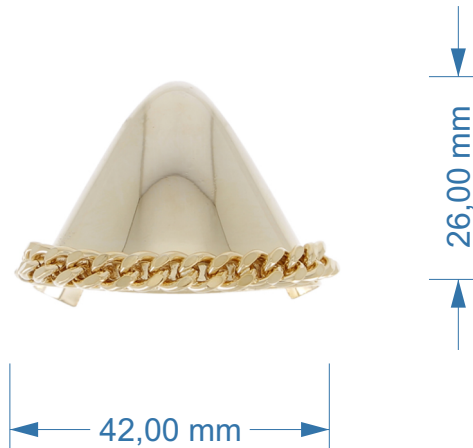

Articolo ROS 1474

Puntale in ottone

**Dimensioni:**  
Lunghezza 26 mm