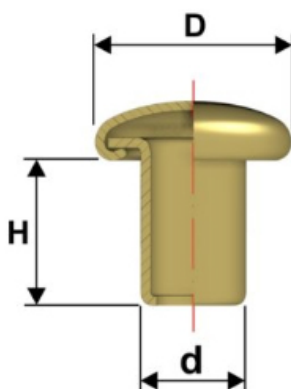

Articolo RIV333T8

Rivetto 333 T.8
Testa Bombata

Dimensioni
D 8
H 5
d 3,8