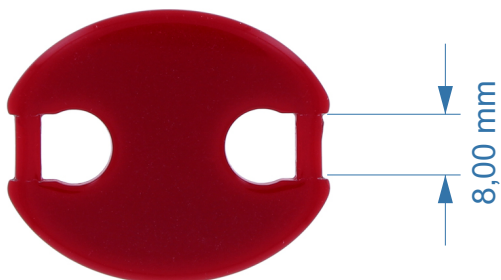

Articolo MAPACO 2746/2

Maglia in plastica

Dimensioni esterne:
Maglia 42 x 36 mm