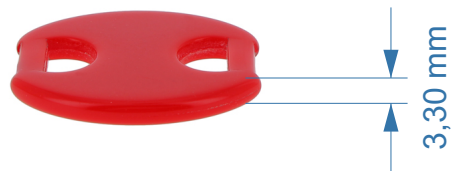

Articolo MAPACO 2746/1

Maglia in plastica

**Dimensioni esterne:**  
Maglia 30 x 27 mm