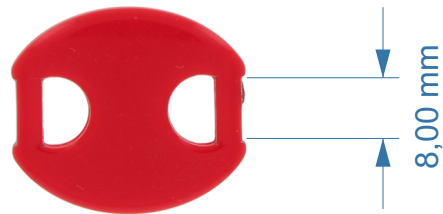

Articolo MAPACO 2746/1

Maglia in plastica

**Dimensioni esterne:**  
Maglia 30 x 27 mm