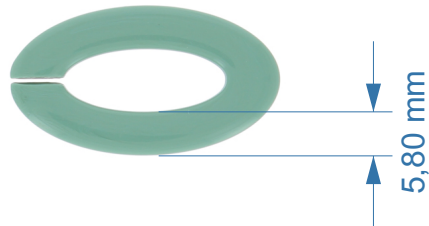

Articolo MAPACO 2629

Maglia aperta in plastica

**Dimensioni esterne:**  
Maglia 35 x 19,50 mm