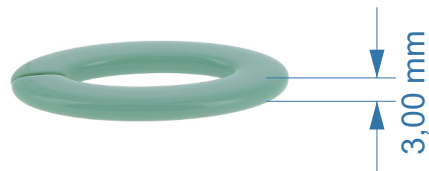

Articolo MAPACO 2629

Maglia aperta in plastica

**Dimensioni esterne:**  
Maglia 35 x 19,50 mm