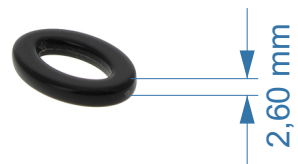

Articolo MAPACO 2605

Maglia chiusa in plastica

Dimensioni:
17 x 11,50 mm