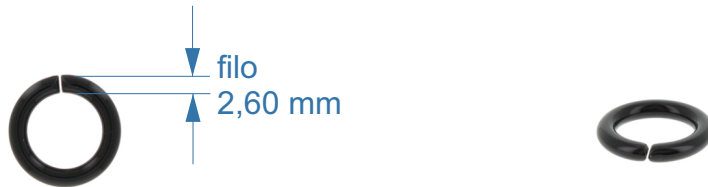

Articolo MAPACO 2442

Maglia chiusa in plastica

Dimensioni:
Diametro interno 10 mm