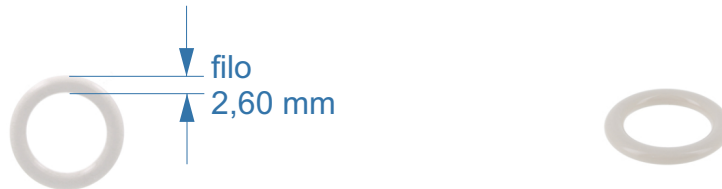

Articolo MAPACO 155

Maglia chiusa in plastica

**Dimensioni:**  
Diametro interno 10 mm