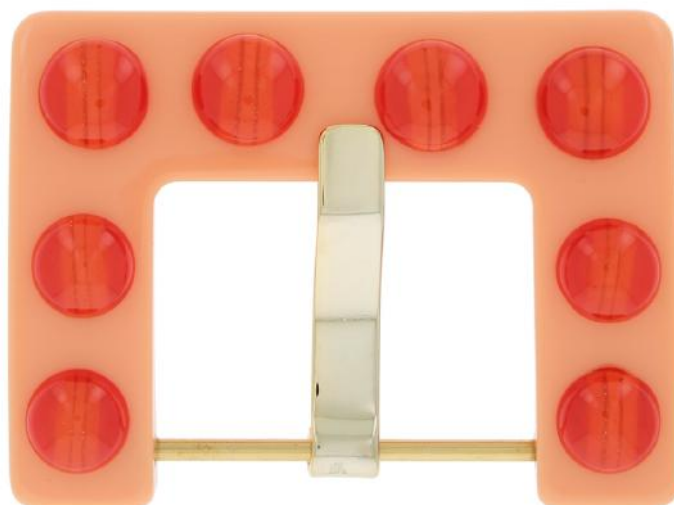

Articolo GEC FP144/50

Fibbia in plastica

Dimensioni:
Esterno 90 x 65 mm
Passo 50 mm