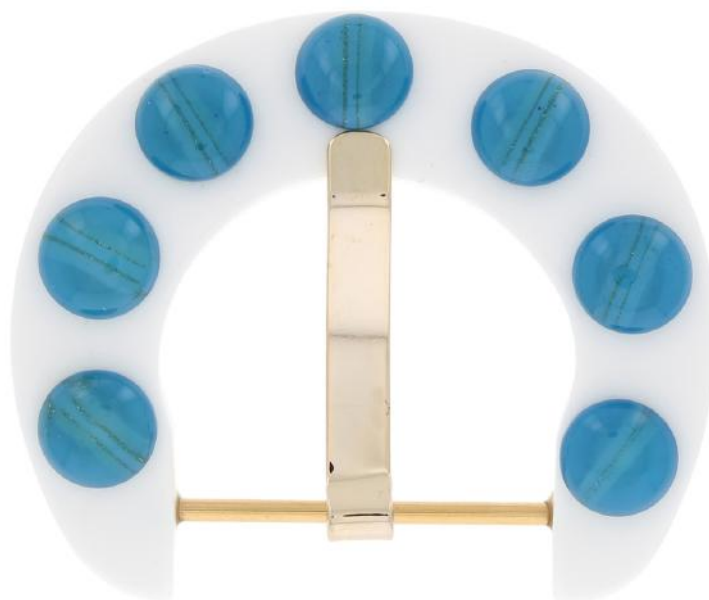

Articolo GEC FP132/50

Fibbia in plastica

**Dimensioni:**  
Esterno 90 x 75 mm  
Passo 50 mm