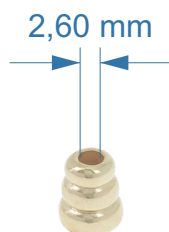

Articolo BE 4394

Coprinodo in zama

Dimensioni:
Altezza 9 mm
Diametro esterno 8,80 mm