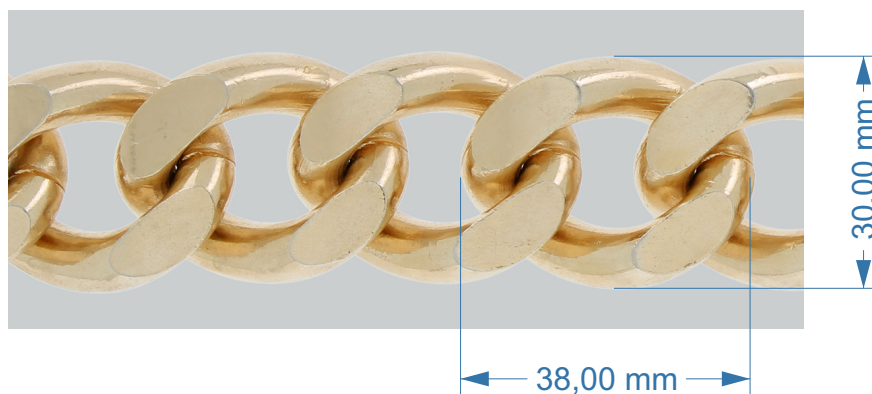

Articolo ACA256

Catena Groumette
diamantata 2 lati in alluminio

Dimensioni:
Filo 8,00 mm